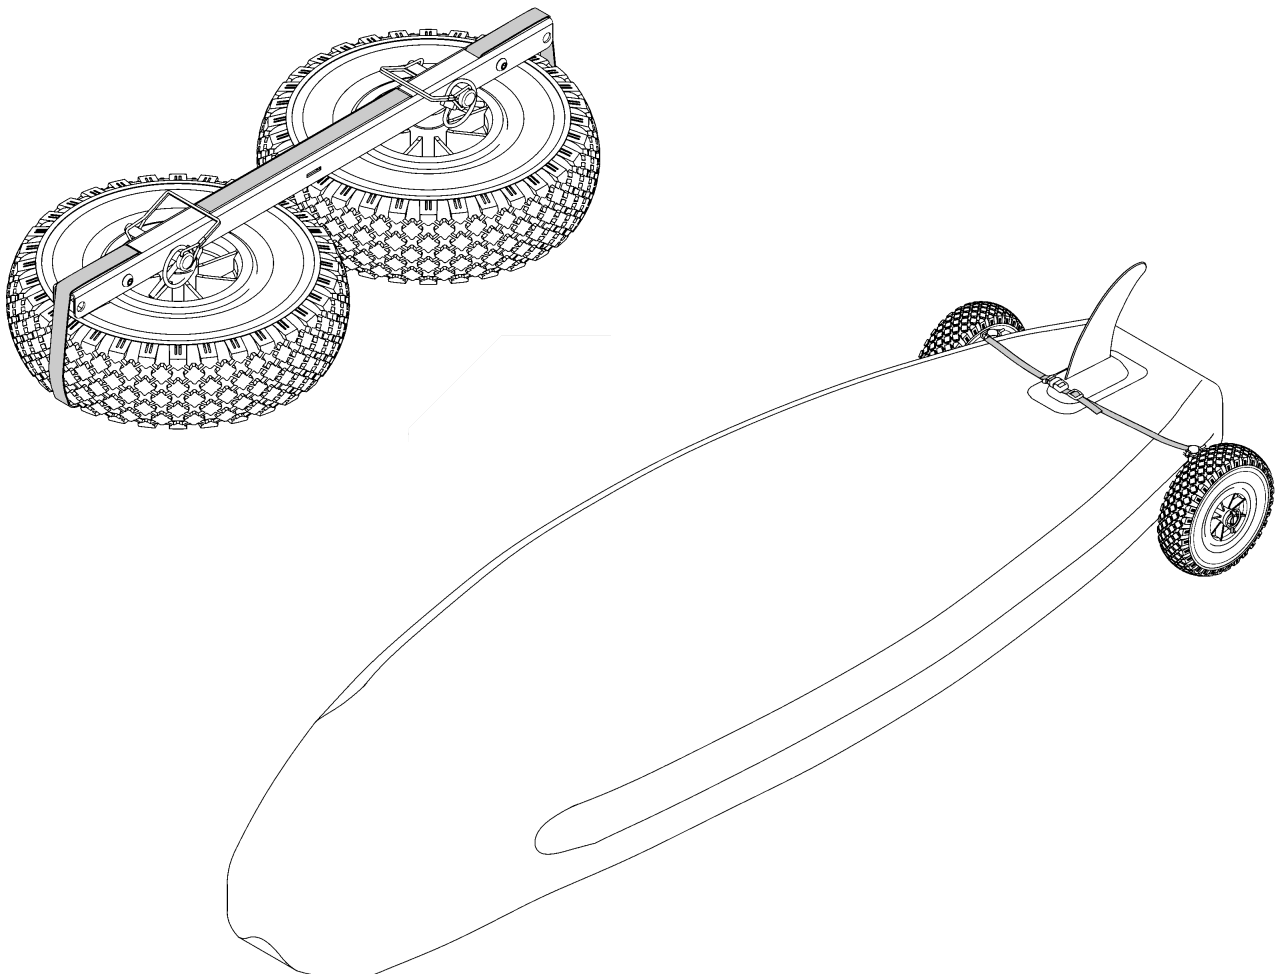

**DE MONTAGEANLEITUNG
SUP-Räder UP260**

**EN INSTALLATION MANUAL
SUP-Wheels UP260**

Inhalt / Contents

<p>2 × P00067</p> 	<p>2 × 703-002</p> 		
<p>1 × 703-001</p> 			
<p>2 × 7380-6X30</p> 	<p>2 × 7380-6X50</p> 	<p>2 × 985-6</p> 	<p>2 × DSR-20X6</p> 
<p>2 × WPIN-8</p> 	<p>2 × POM21-12</p> 	<p>2 × 125-21</p> 	<p>4 × 11023-4</p> 
<p>1 × P00070</p> 	<p>2 × PU260</p> 		

Montageschritte / Installation Steps

1

2

3

4

5

6

7