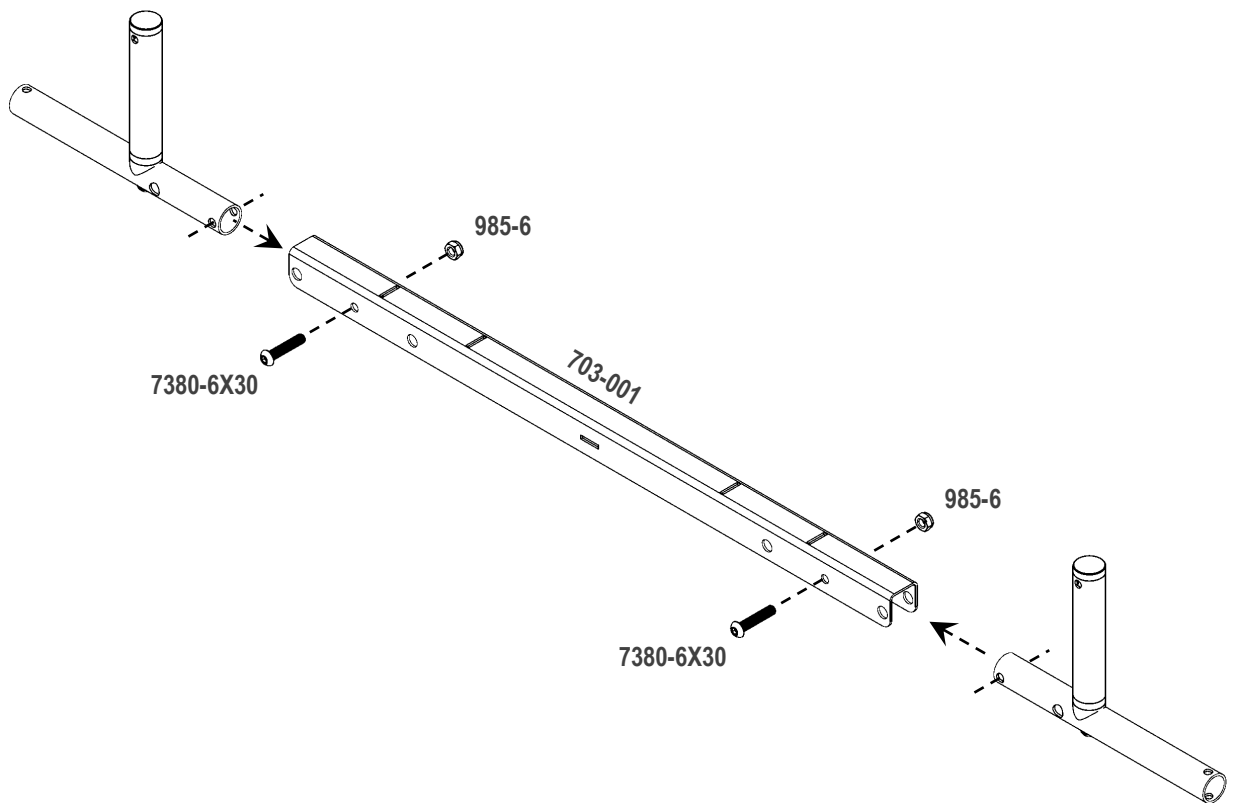

Montageschritte / Installation Steps

1

2