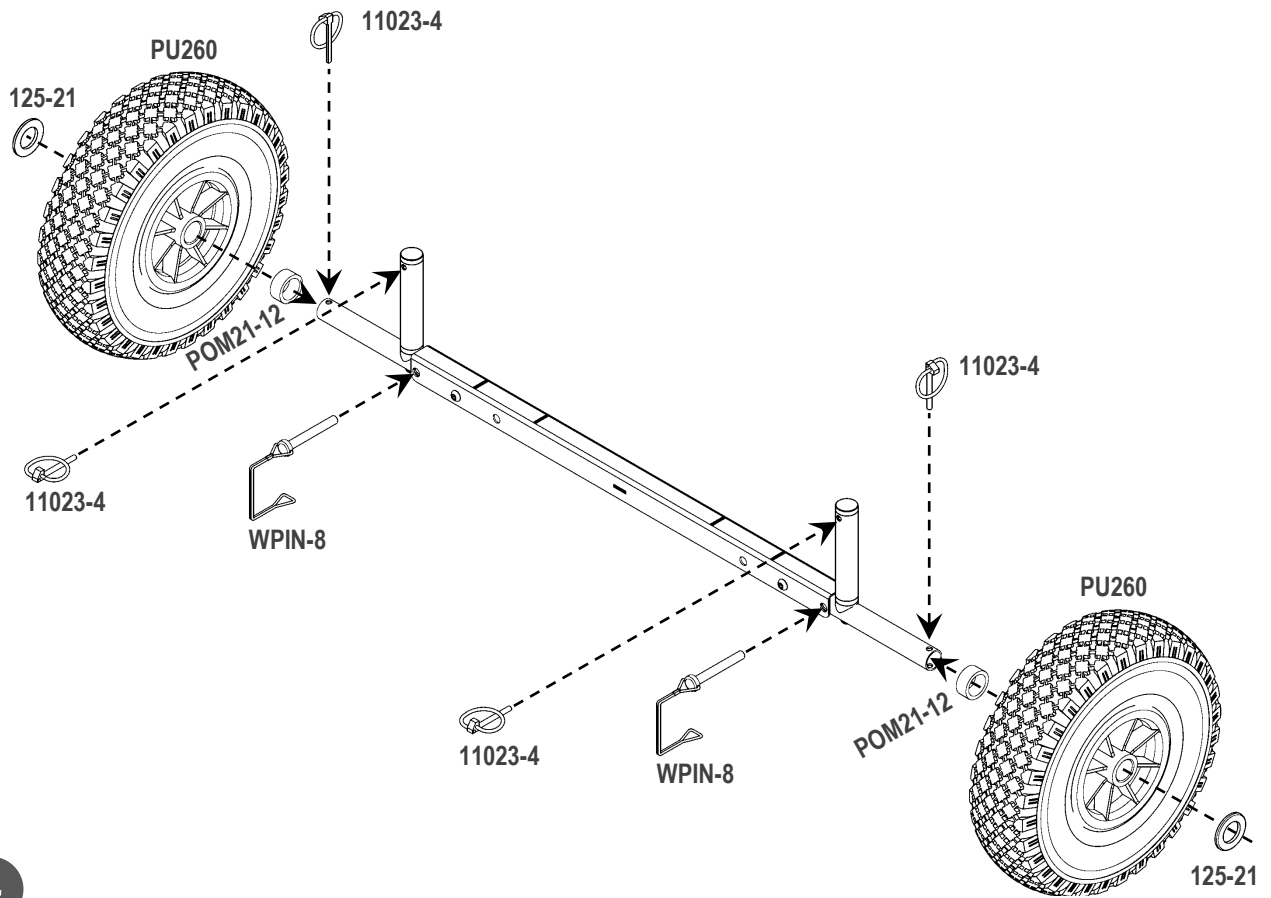

**DE MONTAGEANLEITUNG
SUP-Räder UP260**

**EN INSTALLATION MANUAL
SUP-Wheels UP260**

Inhalt / Contents

<p>2 × P00067</p> 	<p>2 × 703-002</p> 		
<p>1 × 703-001</p> 			
<p>2 × 7380-6X30</p> 	<p>2 × 7380-6X50</p> 	<p>2 × 985-6</p> 	<p>2 × DSR-20X6</p> 
<p>2 × WPIN-8</p> 	<p>2 × POM21-12</p> 	<p>2 × 125-21</p> 	<p>4 × 11023-4</p> 
<p>1 × P00070</p> 	<p>2 × PU260</p> 		

Montageschritte / Installation Steps

1

2

3

4

5

6

7