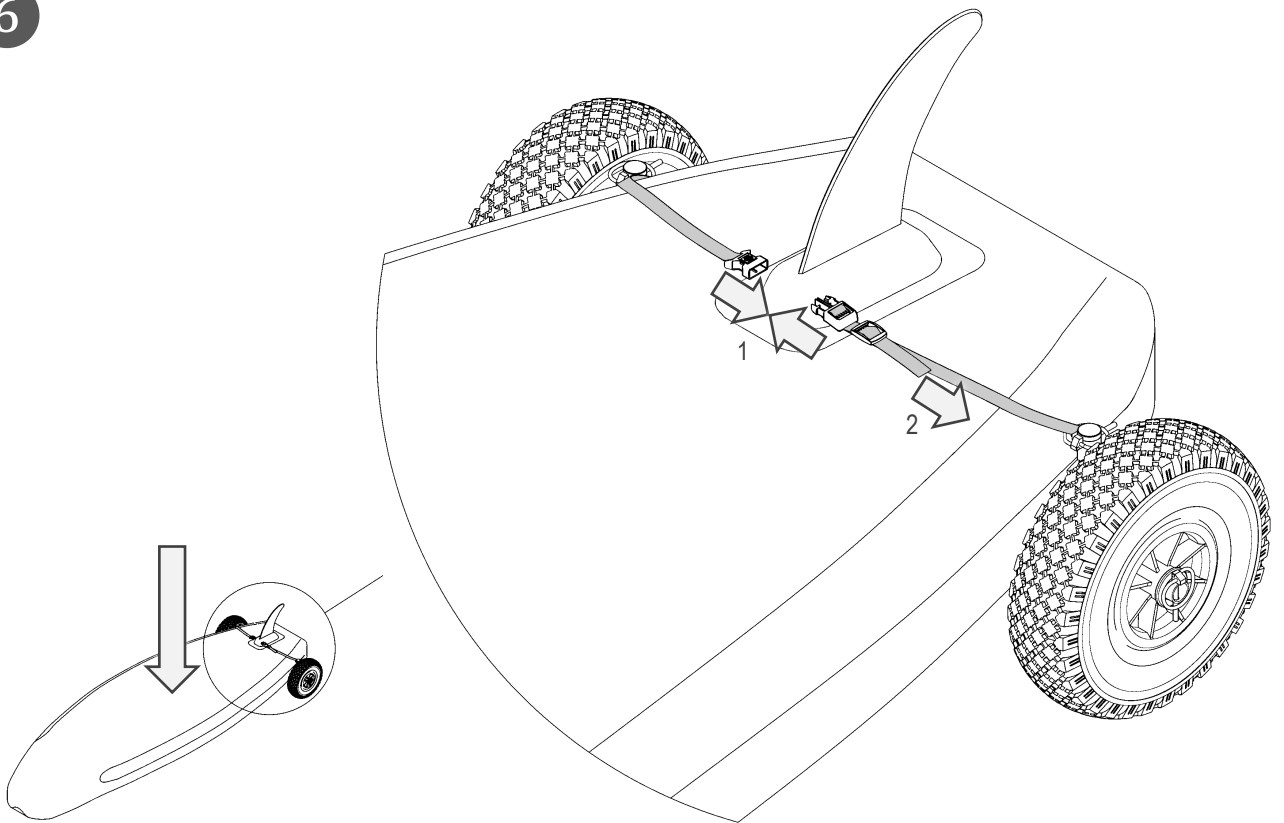

**DE MONTAGEANLEITUNG
SUP-Räder UP260**

**EN INSTALLATION MANUAL
SUP-Wheels UP260**

Inhalt / Contents

<p>2 × P00067</p> 	<p>2 × 703-002</p> 		
<p>1 × 703-001</p> 			
<p>2 × 7380-6X30</p> 	<p>2 × 7380-6X50</p> 	<p>2 × 985-6</p> 	<p>2 × DSR-20X6</p> 
<p>2 × WPIN-8</p> 	<p>2 × POM21-12</p> 	<p>2 × 125-21</p> 	<p>4 × 11023-4</p> 
<p>1 × P00070</p> 	<p>2 × PU260</p> 		

Montageschritte / Installation Steps

1

2

3

4

5

6

7