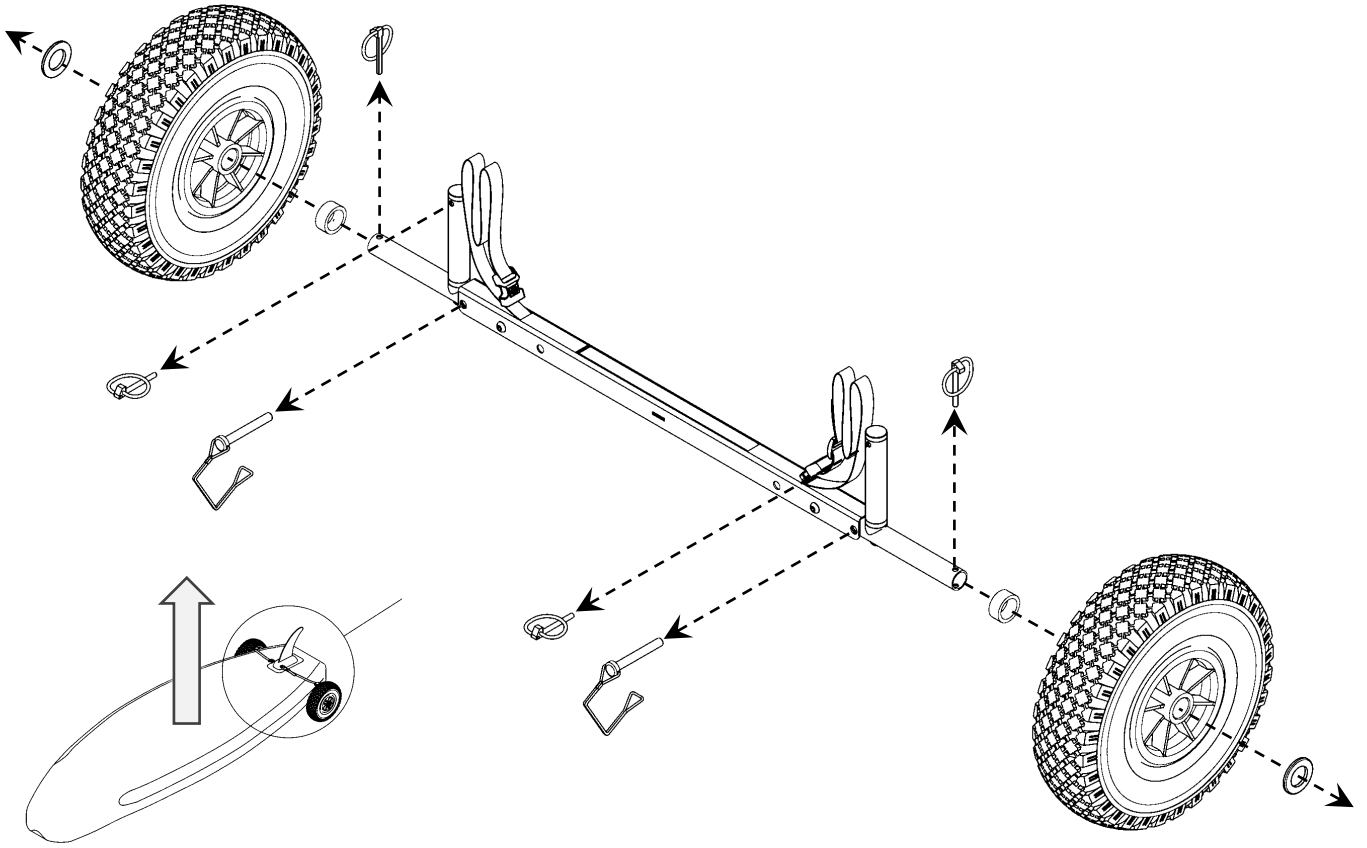

**DE MONTAGEANLEITUNG
SUP-Räder UP260**

**EN INSTALLATION MANUAL
SUP-Wheels UP260**

Inhalt / Contents

<p>2 × P00067</p> 	<p>2 × 703-002</p> 		
<p>1 × 703-001</p> 			
<p>2 × 7380-6X30</p> 	<p>2 × 7380-6X50</p> 	<p>2 × 985-6</p> 	<p>2 × DSR-20X6</p> 
<p>2 × WPIN-8</p> 	<p>2 × POM21-12</p> 	<p>2 × 125-21</p> 	<p>4 × 11023-4</p> 
<p>1 × P00070</p> 	<p>2 × PU260</p> 		

Montageschritte / Installation Steps

1

2

3

4

5

6

7