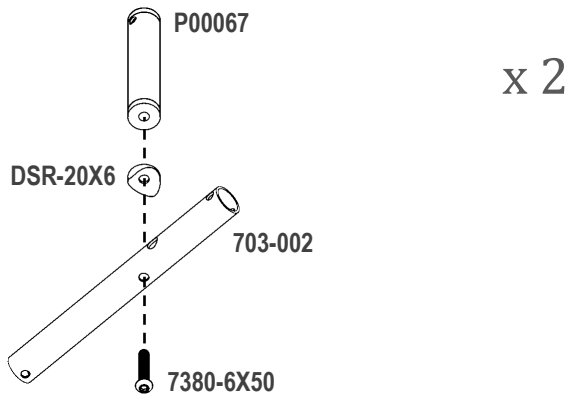

Montageschritte / Installation Steps

1