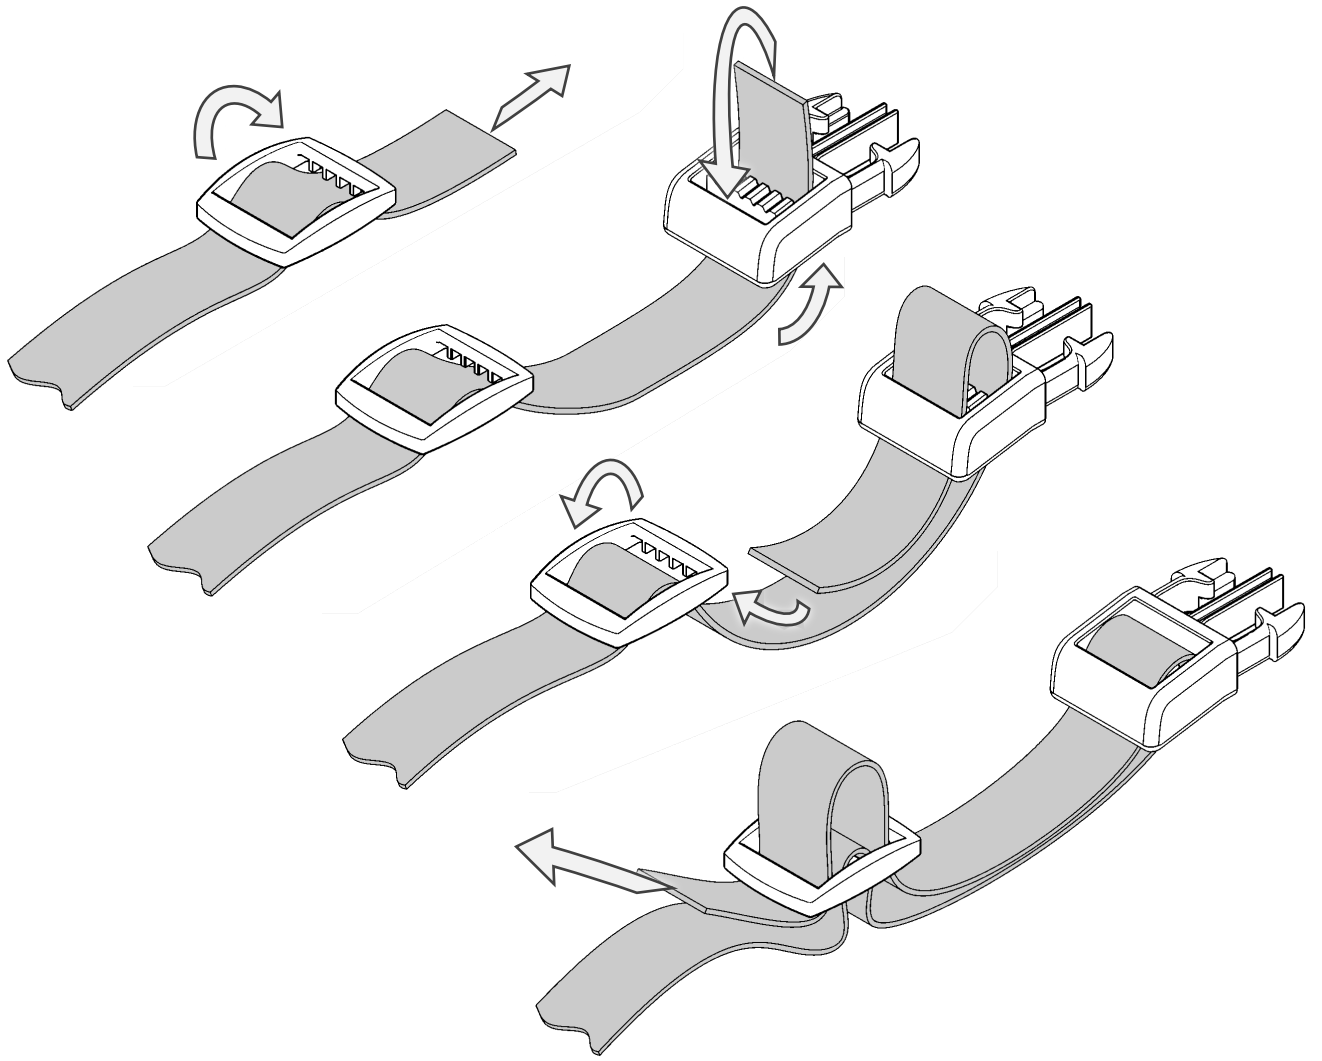

**DE MONTAGEANLEITUNG
SUP-Räder UP260**

**EN INSTALLATION MANUAL
SUP-Wheels UP260**

Inhalt / Contents

<p>2 × P00067</p> 	<p>2 × 703-002</p> 		
<p>1 × 703-001</p> 			
<p>2 × 7380-6X30</p> 	<p>2 × 7380-6X50</p> 	<p>2 × 985-6</p> 	<p>2 × DSR-20X6</p> 
<p>2 × WPIN-8</p> 	<p>2 × POM21-12</p> 	<p>2 × 125-21</p> 	<p>4 × 11023-4</p> 
<p>1 × P00070</p> 	<p>2 × PU260</p> 		

Montageschritte / Installation Steps

1

2

3

4

5

6

7