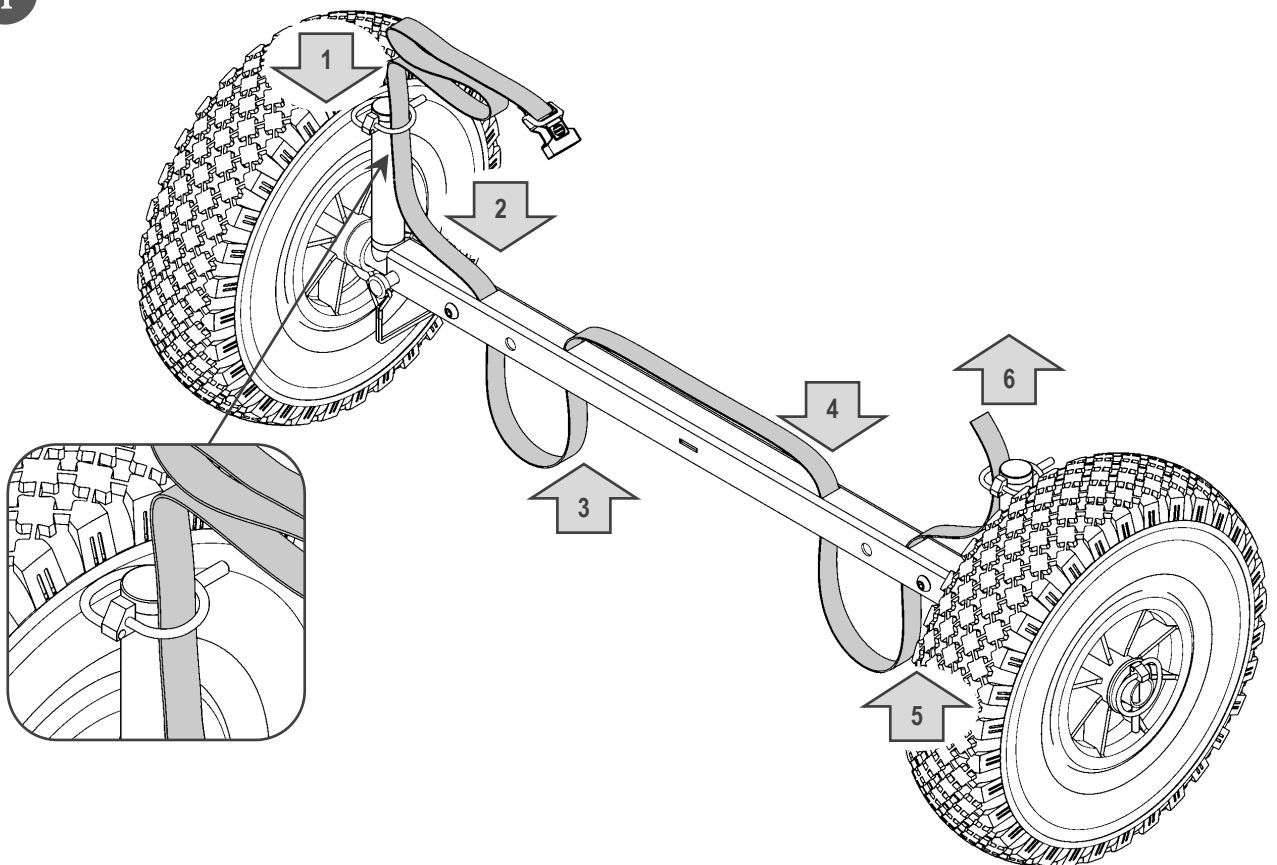

**DE MONTAGEANLEITUNG
SUP-Räder UP260**

**EN INSTALLATION MANUAL
SUP-Wheels UP260**

Inhalt / Contents

<p>2 × P00067</p> 	<p>2 × 703-002</p> 		
<p>1 × 703-001</p> 			
<p>2 × 7380-6X30</p> 	<p>2 × 7380-6X50</p> 	<p>2 × 985-6</p> 	<p>2 × DSR-20X6</p> 
<p>2 × WPIN-8</p> 	<p>2 × POM21-12</p> 	<p>2 × 125-21</p> 	<p>4 × 11023-4</p> 
<p>1 × P00070</p> 	<p>2 × PU260</p> 		

Montageschritte / Installation Steps

1

2

3

4

5

6

7